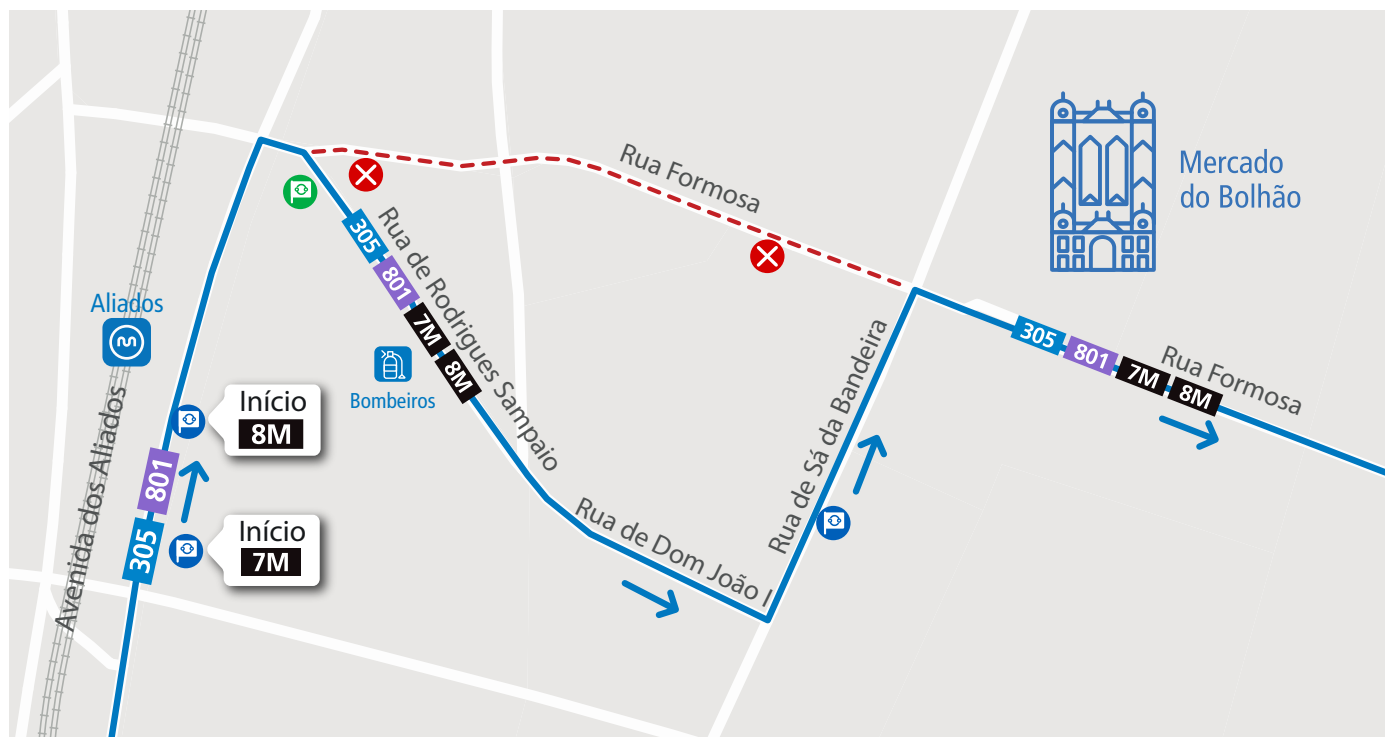

LINHAS 305 801 7M 8M

Validade: Entre as 22h00 do dia 29 e as 6h00 do dia 30 de maio.

Motivo: Realização de obras na Rua Formosa (Porto).

Mod 221_E_08_GCRU_146.26 26 de maio de 2026

LINHA AZUL
226 158 158
 (chamada para a rede fixa nacional)

- - Percurso interrompido
 X Paragem desativada
 P Paragem provisória
 P Paragem

 Segunda a Sexta 08h00 - 19h00 · Sábado 09h00 - 13h00
 Monday to Friday 8am - 7pm · Saturday 9am - 1pm

 linhaazul@stcp.pt